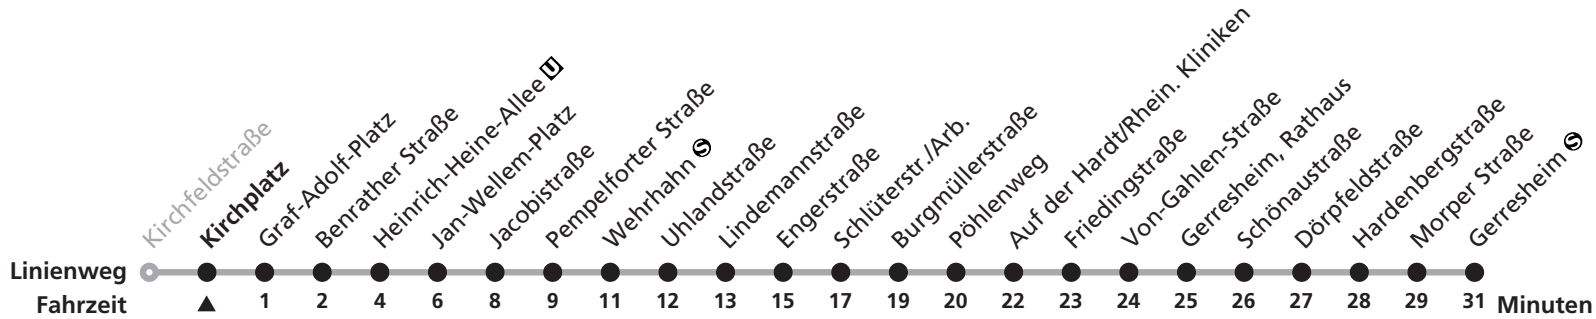

703 ▶ Heinrich-Heine-Allee ▶ Schlüterstr./Arb. ▶ D-Gerresheim

Gültig ab 12.06.2005

Uhr	Montag - Freitag	Samstag	Sonn- und Feiertag	Uhr
4				4
5	18 37 58	51		5
6	07 22 42 52	11 31 51		6
7	02 12 22 32 42 52	11 31 51		7
8	02 12 22 32 42 52	00 15 30 45		8
9	02 12 22 32 42 52	00 15 30 45		9
10	02 12 22 32 42 52	01 16 31 46		10
11	02 12 22 32 42 52	01 16 31 46		11
12	02 12 22 32 42 52	01 16 31 46		12
13	02 12 22 32 42 52	01 16 31 46		13
14	02 12 22 32 42 52	01 16 31 46		14
15	02 12 22 32 42 52	01 16 29 44 59		15
16	02 12 22 32 42 52	14 29 44 59		16
17	02 12 22 32 42 52	14 29 44 59		17
18	02 12 22 32 44 54	14 29 44		18
19	04 24 35 56	03		19
20				20
21				21
22				22
23				23
0				0

Hinweise

Service-Telefon
01803 50 40 30

Am 24., 25., 26., 31. Dezember und am 1. Januar gilt ein Sonderfahrplan, den Sie in Rheinbahn-Fahrzeugen und -Vorverkaufsstellen erhalten.